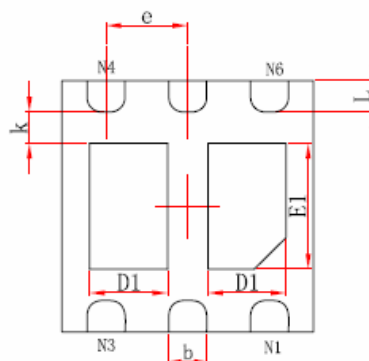

DFN2X2-6L Package Information

Top View

Bottom View

Side View

Symbol	Dimensions In Millimeters		Dimensions In Inches	
	Min.	Max.	Min.	Max.
A	0.700/0.800	0.800/0.900	0.028/0.031	0.031/0.035
A1	0.000	0.050	0.000	0.002
A3	0.203REF.		0.008REF.	
D	1.924	2.076	0.076	0.082
E	1.924	2.076	0.076	0.082
D1	0.520	0.720	0.020	0.028
E1	0.900	1.100	0.035	0.043
k	0.200MIN.		0.008MIN.	
b	0.250	0.350	0.010	0.014
e	0.650TYP.		0.026TYP.	
L	0.174	0.326	0.007	0.013