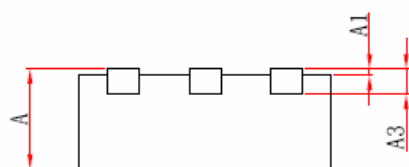

DFN2X2-6L Package Information

Top View

Bottom View

Side View

Symbol	Dimensions In Millimeters		Dimensions In Inches	
	Min.	Max.	Min.	Max.
A	0.700/0.800	0.800/0.900	0.028/0.031	0.031/0.035
A1	0.000	0.050	0.000	0.002
A3	0.203REF.		0.008REF.	
D	1.924	2.076	0.076	0.082
E	1.924	2.076	0.076	0.082
D1	0.520	0.720	0.020	0.028
E1	0.900	1.100	0.035	0.043
k	0.200MIN.		0.008MIN.	
b	0.250	0.350	0.010	0.014
e	0.650TYP.		0.026TYP.	
L	0.174	0.326	0.007	0.013